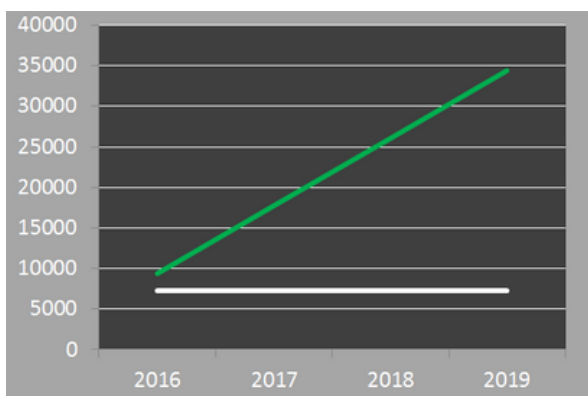

RETURN ON INVEST OHNE MONTAGE

- Ersparnis Stromkosten, Wartung kumuliert
- Investition einmalig

BRENNDAUER

Betriebsstunden /MO-FR **14**
Betriebsstunden /SA +SO **jeweils 4**
Gesamtstunden/Jahr **4.056 h**

Betriebskosten für altes System **16.680 EUR**

GESAMTERSPARNIS/Jahr (kWh) **37.414 kWh**
GESAMTERSPARNIS/Jahr (EUR) **9.348 EUR**

Return on Invest **9 Monate, 12 Tage**