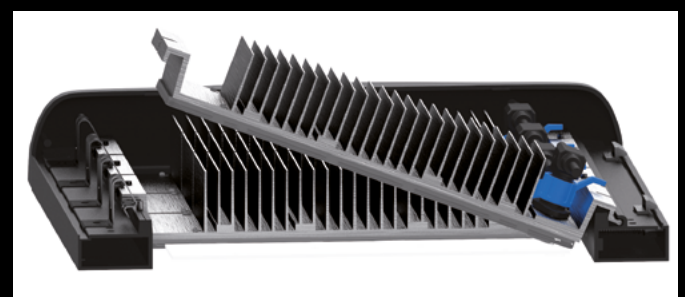

STAR Road High Power

STAR Road High Power

Die STAR Road HP Leuchte ist dank ihrer modularen Aufbauweise besonders wartungsfreundlich.

Thanks to its modular construction STAR Road HP is very easy to maintain.

FEATURES

- » Robustes Gehäuse aus Feinstanz Aluminiumdruckguss
- » Konnektoren und Armaturen aus Edelstahl
- » IP66- geschützte Verbindungen
- » Für seitliche und Masttopfmontage geeignet

FEATURES

- » Robust punching press die-cast aluminum housing
- » Stainless steel connectors and fittings
- » Waterproof connectors IP66
- » Side-entry and post-top mounting