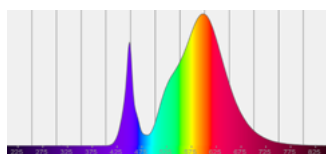

STAR Road 3.000K