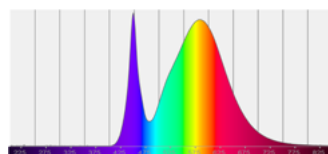

STAR Road High Power