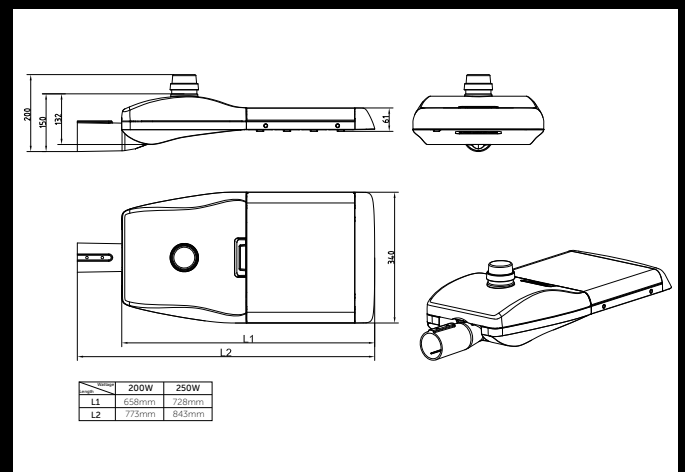

FEATURES

- » Robustes Gehäuse aus Feinstanz Aluminiumdruckguss
- » Konnektoren und Armaturen aus Edelstahl
- » IP66- geschützte Verbindungen
- » Für seitliche und Masttopfmontage geeignet

FEATURES

- » Robust punching press die-cast aluminum housing
- » Stainless steel connectors and fittings
- » Waterproof connectors IP66
- » Side-entry and post-top mounting