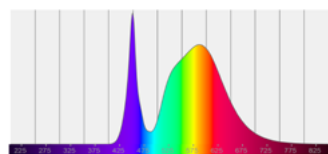

Technische Spezifikationen

Technical Specification

STAR Road

Artikelnummer <i>Item N°</i>	Wattage	Lumen	Abstrahlwinkel <i>Beam Angle</i>	Abmessungen <i>Dimensions</i>	Gewicht <i>Weight</i>	Energieeffizienz <i>Energy efficiency</i>
EKSRD20W-4K150	20W	3.000lm	147°/78° *	220*400*128mm	4,4kg	
EKSRD40W-4K150	40W	6.000lm	147°/78° *	220*400*128mm	4,4kg	
EKSRD60W-3K150	60W	9.000lm	147°/78° *	280*550*134mm	6,4kg	
EKSRD60W-4K150	60W	9.000lm	147°/78° *	280*550*134mm	6,4kg	
EKSRD80W-4K150	80W	12.000lm	147°/78° *	280*550*134mm	6,4kg	
EKSRD100W-4K150	100W	15.000lm	147°/78° *	340*650*134mm	8,4kg	
EKSRD120W-4K150	120W	18.000lm	147°/78° *	340*650*134mm	8,4kg	
EKSRD150W-4K150	150W	22.500lm	147°/78° *	340*650*134mm	8,4kg	
EKSRDHP200W-4K	200W	28.000lm	147°/78°	340*658*150mm	9,6kg	
EKSRDHP250W-4K	250W	35.000lm	147°/78°	340*728*150mm	10,6kg	

Farbtemperatur, Standard: 4.000K. EKSRD60W auch in 3.000K erhältlich. Bitte bei Bestellung angeben, ob ein 60mm oder ein 76mm Mastzopfaufsatz benötigt wird. / Color temperature, standard: 4,000K. EKSRD60W also available in 3,000K. Please specify when ordering whether a 60mm or 76mm adapter for pole mounting is needed.

*alle außer 200W + 250W ebenfalls mit folgenden Abstrahlwinkeln 145°/65°, 150°/70°, 155°/65°, 155°/20°
*all except 200W + 250W as well available with following beam angles 145/65°, 150/70°, 155/65°, 155/20°

Spektrum / Spectrum

STAR Road 4.000K