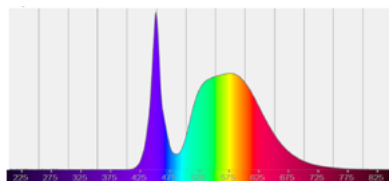

Ultra Slim Floodlight

Alle Angaben vorbehaltlich technischer Änderungen

EiKO-Europe GmbH
Mittelwegring 20
76751 Jockgrim
Germany

www.eiko-europe.de
Mail: info@eiko-europe.de
Phone: +49 72 71 - 76 07 0
Fax: +49 72 71 - 76 07 29