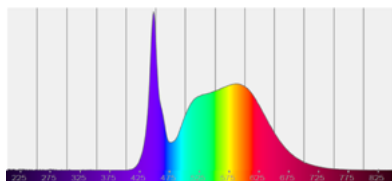

Für alle: Farbtemperatur Standard 5.000K; Lebensdauer 60.000h L80B10; PF>0,9; CRI79; SDCM<=4 / For all: CCT standard 5,000K; Lifetime 60,000h L80B10; PF>0,9; CRI79; SDCM<=4.

Ultra-Slim Floodlight

Artikelnummer <i>Item N°</i>	Wattage	Lumen	Abstrahlwinkel <i>Beam Angle</i>	Abmessungen <i>Dimensions</i>	Feature	Energieeffizienz <i>Energy efficiency</i>
EKFL10-5K-T3	10W	1.000lm	110°	117*138*27mm	CRI80	A ↑ G E
EKFL20-5K-T3	20W	2.000lm	110°	134*159*28mm	CRI80	A ↑ G E
EKFL30-5K-T3	30W	3.000lm	110°	167*220*36mm	CRI80	A ↑ G E
EKFL50-5K-T3	50W	5.000lm	110°	222*301*38mm	CRI80	A ↑ G E
EKFL70-5K-T3	70W	7.000lm	110°	222*301*38mm	CRI80	A ↑ G E
EKFL100-5K-T3	100W	10.000lm	110°	220*282*68mm	CRI80	A ↑ G E
EKFLS10-5K-T3	10W	1.000lm	110°	117*138*41mm	PIR Sensor	A ↑ G E
EKFLS20-5K-T3	20W	2.000lm	110°	134*159*42mm	PIR Sensor	A ↑ G E
EKFLS30-5K-T3	30W	3.000lm	110°	167*220*50mm	PIR Sensor	A ↑ G E
EKFLS50-5K-T3	50W	5.000lm	110°	222*301*52mm	PIR Sensor	A ↑ G E

Für alle: Farbtemperatur Standard 5.000K, optional 3.000K; Lebensdauer 50.000h (Ta = 25°C) / For all: CCT standard 5,000K, optionally 3,000K; Lifetime 50,000h (Ta = 25°C).

Maritime Floodlight